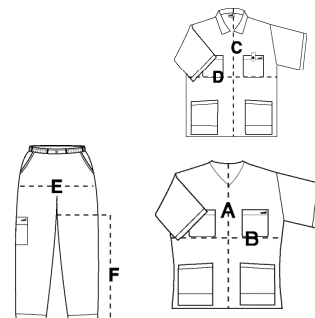

## 262/280 Maß- Größentabelle

	XS	S	M	L	XL	XXL
<b>Damengröße</b>	<b>36</b>	<b>38</b>	<b>40</b>	<b>42</b>	<b>44</b>	<b>46</b>
A. Länge in cm	66	68	70	72	74	76
B. Brustmaß in cm	110	114	118	122	126	130
C. Tailleumfang in cm	105	109	113	117	121	125
D. Hüftumfang in cm	106	110	116	120	124	128
E. Beinlänge in cm	75	77	79	81	83	85
F. Schrittmaß inkl. Bund	27	28	29	30	31	32
G Bund in cm	6,5	6,5	6,5	6,5	6,5	6,5

## Maß und Größentabelle Jaquard

	XS	S	M	L	XL	XXL
<b>Damengröße</b>	<b>36</b>	<b>38</b>	<b>40</b>	<b>42</b>	<b>44</b>	<b>46</b>
<b>Herrengröße</b>	<b>46</b>	<b>48</b>	<b>50</b>	<b>52</b>	<b>54</b>	<b>56</b>
Art. 511 A. Länge in cm	74	76	78	80	82	84
Art. 511 B. Brustumfang in cm	104	108	112	116	120	124
Art. 510 C. Länge in cm	74	76	78	80	82	84
Art. 510 D. Brustumfang in cm	102	106	110	114	118	122
Art. 520 E. Hüftumfang in cm	100	104	108	112	116	118
Art. 520 F. Beinlänge in cm	81	82	83	84	85	86

## Maß und Größentabelle Crinkle

	XS	S	M	L	XL	XXL
<b>Damengröße</b>	<b>36</b>	<b>38</b>	<b>40</b>	<b>42</b>	<b>44</b>	<b>46</b>
<b>Herrengröße</b>	<b>46</b>	<b>48</b>	<b>50</b>	<b>52</b>	<b>54</b>	<b>56</b>
A. Länge in cm	73	75	77	79	81	83
B. Brustmaß in cm	112	118	124	130	136	140
C. Hüftmaß in cm	106	110	116	120	124	128
D. Beinlänge in cm	76	79	81	83	85	86